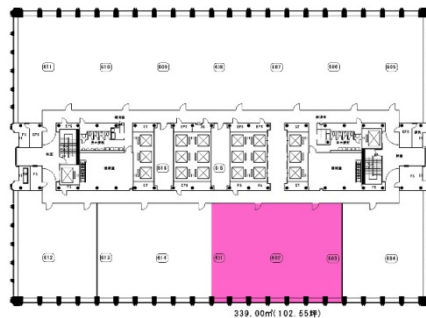

## 物件MAP

| 賃貸条件   |   |
|--------|---|
| 坪数     | 102.55坪   |
| 階数     | 6階  |
| 入居可能日  |   |
| ビル情報   |   |
| 所在地    | 東京都港区三田1-4-28   |
| 最寄り駅   | 都営大江戸線 赤羽橋駅 徒歩4分<br>都営三田線 芝公園駅 徒歩7分<br>東京メトロ南北線 麻布十番駅 徒歩9分<br>都営大江戸線 麻布十番駅 徒歩9分 |
| エリア    | 品川・田町・お台場エリア  |
| 竣工     | 1975年6月   |
| 耐震     | 新耐震基準   |
| 階数     | 地上26階 地下3階  |
| 用途     | 事務所   |
| 構造     | S造、一部SRC造   |
| 設備情報   |   |
| エレベーター | 20基   |
| 空調     | セントラル空調   |
| OAフロア  | OAフロア   |
| 基準階天井高 | 2,450mm   |
| 光ファイバー | 有り  |
| トイレ    | 男女別・室外  |
| セキュリティ | 有り  |
| 駐車場    | 有り  |