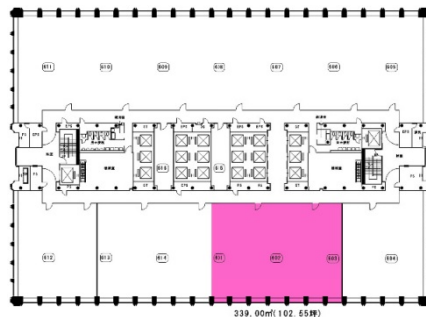

三田国際ビル 6階102.55坪

東京都港区三田1-4-28

物件MAP

賃貸条件	
坪数	102.55坪
階数	6階
入居可能日	
ビル情報	
所在地	東京都港区三田1-4-28
最寄り駅	都営大江戸線 赤羽橋駅 徒歩4分 都営三田線 芝公園駅 徒歩7分 東京メトロ南北線 麻布十番駅 徒歩9分 都営大江戸線 麻布十番駅 徒歩9分
エリア	品川・田町・お台場エリア
竣工	1975年6月
耐震	新耐震基準
階数	地上26階 地下3階
用途	事務所
構造	S造、一部SRC造
設備情報	
エレベーター	20基
空調	セントラル空調
OAフロア	OAフロア
基準階天井高	2,450mm
光ファイバー	有り
トイレ	男女別・室外
セキュリティ	有り
駐車場	有り