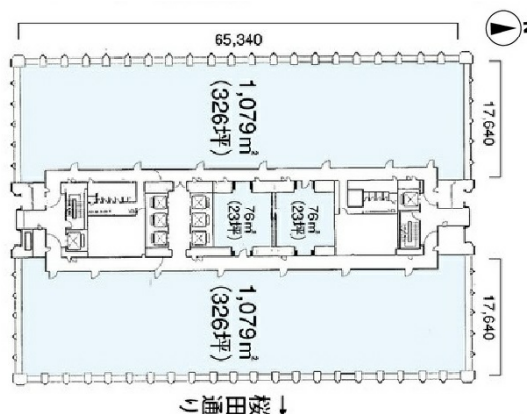

三田国際ビル 16階44.16坪

東京都港区三田1-4-28

物件MAP

賃貸条件	
坪数	44.16坪
階数	16階
入居可能日	
ビル情報	
所在地	東京都港区三田1-4-28
最寄り駅	都営大江戸線 赤羽橋駅 徒歩4分 都営三田線 芝公園駅 徒歩7分 東京メトロ南北線 麻布十番駅 徒歩9分 都営大江戸線 麻布十番駅 徒歩9分
エリア	品川・田町・お台場エリア
竣工	1975年6月
耐震	新耐震基準
階数	地上26階 地下3階
用途	事務所
構造	S造、一部SRC造
設備情報	
エレベーター	20基
空調	セントラル空調
OAフロア	OAフロア
基準階天井高	2,450mm
光ファイバー	有り
トイレ	男女別・室外
セキュリティ	有り
駐車場	有り