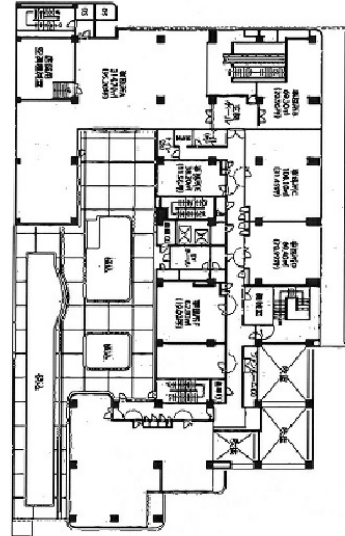

サマセット品川東京 2階21.81坪

東京都港区高輪4-24-58

物件MAP

賃貸条件	
月額賃料	相談
坪数	21.81坪
坪単価	相談
共益費	相談
礼金	無し
敷金（保証金）	4ヶ月
階数	2階（B 申込有）
入居可能日	即日

ビル情報	
所在地	東京都港区高輪4-24-58
最寄り駅	京急本線 北品川駅 徒歩5分 JR山手線 品川駅 徒歩5分 JR京浜東北線 品川駅 徒歩5分 JR東海道本線 品川駅 徒歩6分
エリア	品川・田町・お台場エリア
竣工	1980年12月
耐震	旧耐震基準
階数	地上8階
用途	事務所
構造	SRC造

設備情報	
エレベーター	2基
空調	無し
OAフロア	3WAY
基準階天井高	2,650mm
光ファイバー	有り
トイレ	男女別・室外
セキュリティ	有り
駐車場	有り