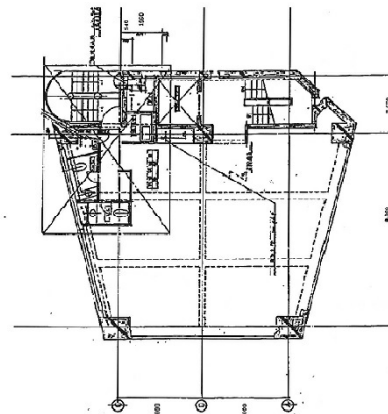

テイケン東京ビル 6階31.65坪

東京都港区高輪2-17-13

物件MAP

賃貸条件	
坪数	31.65坪
階数	6階
入居可能日	
ビル情報	
所在地	東京都港区高輪2-17-13
最寄り駅	都営浅草線 泉岳寺駅 徒歩2分 JR山手線 高輪ゲートウェイ駅 徒歩7分 東京メトロ南北線 白金高輪駅 徒歩13分
エリア	品川・田町・お台場エリア
竣工	1988年3月
耐震	新耐震基準
階数	地上9階 地下2階
用途	事務所
構造	SRC造
設備情報	
エレベーター	1基
空調	個別空調
OAフロア	OAフロア
基準階天井高	2,450mm
光ファイバー	有り
トイレ	男女別・室外
セキュリティ	有り
駐車場	有り