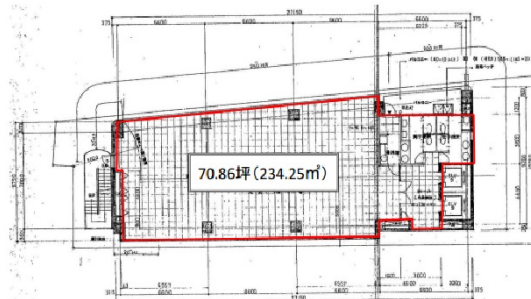

# グレイスビル泉岳寺前 1階17.49坪

東京都港区高輪2-15-8

## 物件MAP

| 賃貸条件   |   |
|--------|---|
| 坪数     | 17.49坪  |
| 階数     | 1階  |
| 入居可能日  |   |
| ビル情報   |   |
| 所在地    | 東京都港区高輪2-15-8   |
| 最寄り駅   | 京急本線 泉岳寺駅 徒歩1分<br>東京メトロ南北線 白金高輪駅 徒歩10分<br>JR山手線 品川駅 徒歩13分<br>都営浅草線 高輪台駅 徒歩13分 |
| エリア    | 品川・田町・お台場エリア  |
| 竣工     | 1994年6月   |
| 耐震     | 新耐震基準   |
| 階数     | 地上10階 地下1階  |
| 用途     | 事務所/店舗  |
| 構造     | S造  |
| 設備情報   |   |
| エレベーター | 2基  |
| 空調     | 個別空調  |
| OAフロア  |   |
| 基準階天井高 | 2,450mm   |
| 光ファイバー | 有り  |
| トイレ    | 男女別・室外  |
| セキュリティ | 有り  |
| 駐車場    | 有り  |