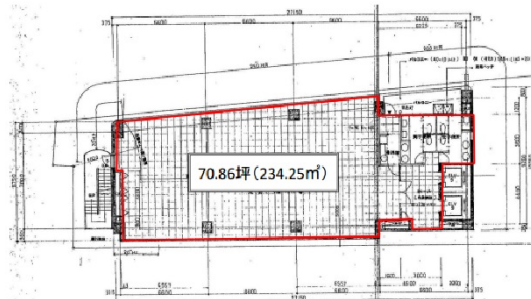

# グレイスビル泉岳寺前 1階17.49坪

東京都港区高輪2-15-8

## 物件MAP

賃貸条件	
坪数	17.49坪
階数	1階
入居可能日	
ビル情報	
所在地	東京都港区高輪2-15-8
最寄り駅	京急本線 泉岳寺駅 徒歩1分 東京メトロ南北線 白金高輪駅 徒歩10分 JR山手線 品川駅 徒歩13分 都営浅草線 高輪台駅 徒歩13分
エリア	品川・田町・お台場エリア
竣工	1994年6月
耐震	新耐震基準
階数	地上10階 地下1階
用途	事務所/店舗
構造	S造
設備情報	
エレベーター	2基
空調	個別空調
OAフロア	
基準階天井高	2,450mm
光ファイバー	有り
トイレ	男女別・室外
セキュリティ	有り
駐車場	有り