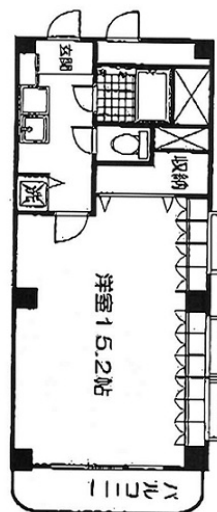

三愛ビル竹館 4階15.19坪

東京都港区高輪2-15-24

物件MAP

賃貸条件	
月額賃料	150,000円 (税別)
坪数	15.19坪
坪単価	9,875円 (税別)
共益費	20,000円
礼金	1ヶ月
敷金 (保証金)	2ヶ月
階数	4階 (403)
入居可能日	即日

ビル情報	
所在地	東京都港区高輪2-15-24
最寄り駅	都営浅草線 泉岳寺駅 徒歩3分 京急本線 泉岳寺駅 徒歩3分 JR山手線 品川駅 徒歩8分
エリア	品川・田町・お台場エリア
竣工	1992年3月
耐震	新耐震基準
階数	地上5階 地上1階
用途	事務所
構造	RC造

設備情報	
エレベーター	1基
空調	個別空調
OAフロア	その他
基準階天井高	
光ファイバー	有り
トイレ	男女共用・室内
セキュリティ	有り
駐車場	有り