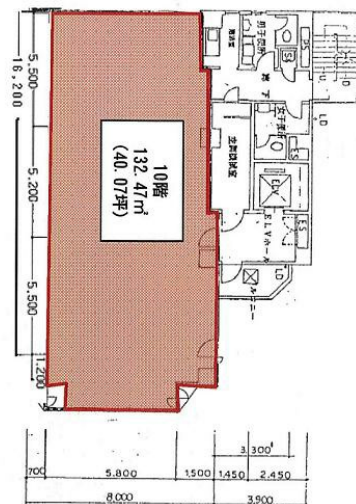

高輪明光ビル 10階40.07坪

東京都港区高輪2-15-19

物件MAP

賃貸条件	
月額賃料	相談
坪数	40.07坪
坪単価	相談
共益費	無し
礼金	無し
敷金（保証金）	12ヶ月
階数	10階（申込有）
入居可能日	即日

ビル情報	
所在地	東京都港区高輪2-15-19
最寄り駅	都営浅草線 泉岳寺駅 徒歩2分 JR山手線 高輪ゲートウェイ駅 徒歩8分 JR山手線 品川駅 徒歩10分 東京メトロ南北線 白金高輪駅 徒歩11分 都営浅草線 高輪台駅 徒歩12分
エリア	品川・田町・お台場エリア
竣工	1987年8月
耐震	新耐震基準
階数	地上10階 地下1階
用途	事務所
構造	SRC造

設備情報	
エレベーター	1基
空調	個別空調
OAフロア	OAフロア
基準階天井高	2,500mm
光ファイバー	有り
トイレ	男女別・室外
セキュリティ	有り
駐車場	無し