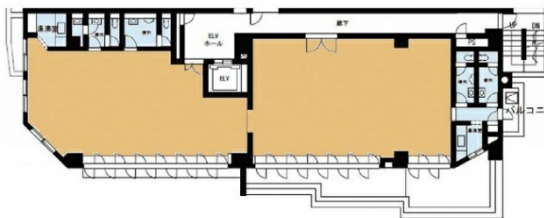

# グレイス高輪ビル 4階59.86坪

東京都港区高輪2-14-17

4F 401+402 59.86T

物件MAP

賃貸条件	
月額賃料	相談
坪数	59.86坪
坪単価	相談
共益費	相談
礼金	1ヶ月
敷金（保証金）	4ヶ月
階数	4階（401・402）
入居可能日	即日

ビル情報	
所在地	東京都港区高輪2-14-17
最寄り駅	都営浅草線 泉岳寺駅 徒歩4分 JR山手線 品川駅 徒歩10分
エリア	品川・田町・お台場エリア
竣工	1985年10月
耐震	新耐震基準
階数	地上11階 地下1階
用途	事務所
構造	SRC造、一部S造

設備情報	
エレベーター	1基
空調	個別空調
OAフロア	OAフロア
基準階天井高	
光ファイバー	有り
トイレ	男女別・室外
セキュリティ	有り
駐車場	有り