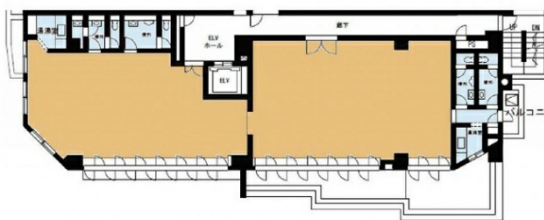

グレイス高輪ビル 4階59.86坪

東京都港区高輪2-14-17

4F 401+402 59.86T

物件MAP

賃貸条件	
月額賃料	相談
坪数	59.86坪
坪単価	相談
共益費	相談
礼金	1ヶ月
敷金（保証金）	4ヶ月
階数	4階（401・402）
入居可能日	即日

ビル情報	
所在地	東京都港区高輪2-14-17
最寄り駅	都営浅草線 泉岳寺駅 徒歩4分 JR山手線 品川駅 徒歩10分
エリア	品川・田町・お台場エリア
竣工	1985年10月
耐震	新耐震基準
階数	地上11階 地下1階
用途	事務所
構造	SRC造、一部S造

設備情報	
エレベーター	1基
空調	個別空調
OAフロア	OAフロア
基準階天井高	
光ファイバー	有り
トイレ	男女別・室外
セキュリティ	有り
駐車場	有り

事務所移転の簡単検索サイト

Quick Service

クイックサービス

グレイス高輪ビル 4階59.86坪 東京都港区高輪2-14-17

品川・田町・お台場エリア（ビルID：0003445）の賃貸オフィス

貸事務所・レンタルオフィス・オフィス移転ならQuickService