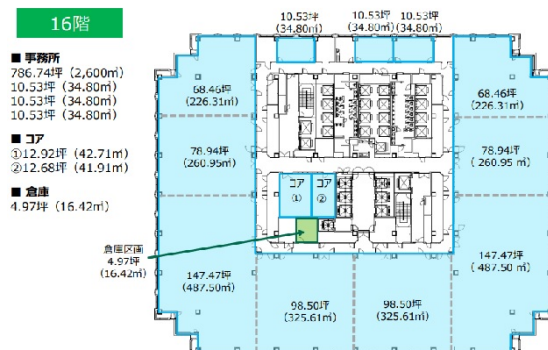

品川グランドセントラルタワー 16階786.74坪

東京都港区港南2-16-4

物件MAP

賃貸条件	
坪数	786.74坪
階数	16階
入居可能日	
ビル情報	
所在地	東京都港区港南2-16-4
最寄り駅	JR山手線 品川駅 徒歩3分 JR京浜東北線 品川駅 徒歩3分 JR東海道本線 品川駅 徒歩3分 京急本線 品川駅 徒歩3分
エリア	品川・田町・お台場エリア
竣工	2003年3月
耐震	新耐震基準
階数	地上32階 地下3階
用途	事務所
構造	S造
設備情報	
エレベーター	28基
空調	セントラル空調
OAフロア	
基準階天井高	2,700mm
光ファイバー	有り
トイレ	男女別・室外
セキュリティ	有り
駐車場	有り

事務所移転の簡単検索サイト

Quick Service

クイックサービス

品川グランドセントラルタワー 16階786.74坪 東京都港区港南2-16-4

品川・田町・お台場エリア (ビルID: 0003409) の賃貸オフィス

貸事務所・レンタルオフィス・オフィス移転ならQuickService

物件詳細はこちらから

0120-55-2620