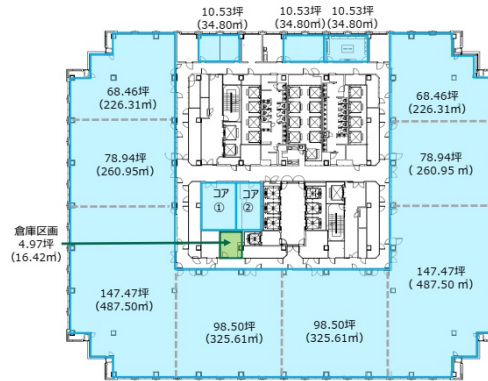

# 品川グランドセントラルタワー 16階10.53坪

東京都港区港南2-16-4

## 物件MAP

賃貸条件	
坪数	10.53坪
階数	16階
入居可能日	
ビル情報	
所在地	東京都港区港南2-16-4
最寄り駅	JR山手線 品川駅 徒歩3分 JR京浜東北線 品川駅 徒歩3分 JR東海道本線 品川駅 徒歩3分 京急本線 品川駅 徒歩3分
エリア	品川・田町・お台場エリア
竣工	2003年3月
耐震	新耐震基準
階数	地上32階 地下3階
用途	事務所
構造	S造
設備情報	
エレベーター	28基
空調	セントラル空調
OAフロア	
基準階天井高	2,700mm
光ファイバー	有り
トイレ	男女別・室外
セキュリティ	有り
駐車場	有り