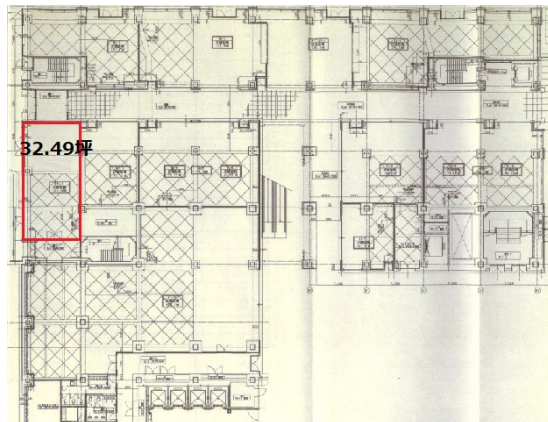

品川グランドセントラルタワー 地下1階32.49坪

東京都港区港南2-16-4

物件MAP

賃貸条件	
坪数	32.49坪
階数	B1階
入居可能日	

ビル情報	
所在地	東京都港区港南2-16-4
最寄り駅	JR山手線 品川駅 徒歩3分 JR京浜東北線 品川駅 徒歩3分 JR東海道本線 品川駅 徒歩3分 京急本線 品川駅 徒歩3分
エリア	品川・田町・お台場エリア
竣工	2003年3月
耐震	新耐震基準
階数	地上32階 地下3階
用途	店舗
構造	S造

設備情報	
エレベーター	28基
空調	セントラル空調
OAフロア	
基準階天井高	2,700mm
光ファイバー	有り
トイレ	男女別・室外
セキュリティ	有り
駐車場	有り

事務所移転の簡単検索サイト

Quick Service

クイックサービス

品川グランドセントラルタワー 地下1階32.49坪 東京都港区港南2-16-4

品川・田町・お台場エリア (ビルID: 0003409) の賃貸オフィス

貸事務所・レンタルオフィス・オフィス移転ならQuickService