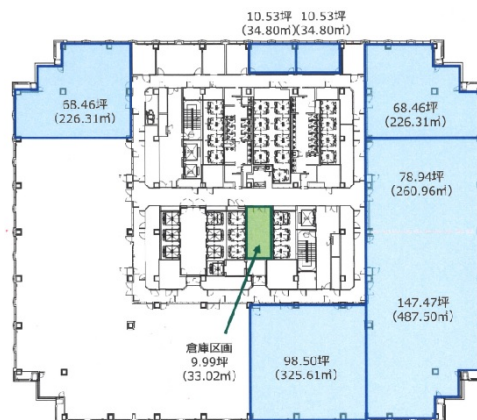

品川グランドセントラルタワー 6階10.53坪

東京都港区港南2-16-4

物件MAP

賃貸条件	
坪数	10.53坪
階数	6階
入居可能日	
ビル情報	
所在地	東京都港区港南2-16-4
最寄り駅	JR山手線 品川駅 徒歩3分 JR京浜東北線 品川駅 徒歩3分 JR東海道本線 品川駅 徒歩3分 京急本線 品川駅 徒歩3分
エリア	品川・田町・お台場エリア
竣工	2003年3月
耐震	新耐震基準
階数	地上32階 地下3階
用途	事務所
構造	S造
設備情報	
エレベーター	28基
空調	セントラル空調
OAフロア	
基準階天井高	2,700mm
光ファイバー	有り
トイレ	男女別・室外
セキュリティ	有り
駐車場	有り

事務所移転の簡単検索サイト

Quick Service

クイックサービス

品川グランドセントラルタワー 6階10.53坪 東京都港区港南2-16-4

品川・田町・お台場エリア (ビルID: 0003409) の賃貸オフィス

貸事務所・レンタルオフィス・オフィス移転ならQuickService

物件詳細はこちらから

0120-55-2620