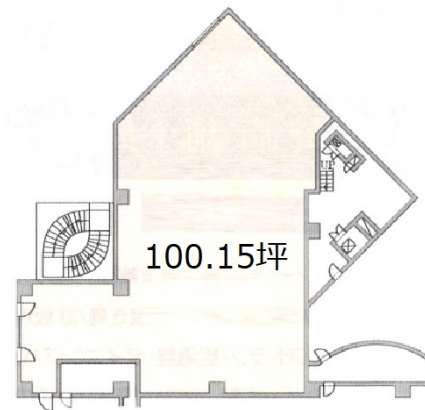

品川イーストワンタワー 1階100.15坪

東京都港区港南2-16-1

物件MAP

賃貸条件	
坪数	100.15坪
階数	1階 (104)
入居可能日	

ビル情報	
所在地	東京都港区港南2-16-1
最寄り駅	JR山手線 品川駅 徒歩1分 JR京浜東北線 品川駅 徒歩1分 JR東海道本線 品川駅 徒歩1分 JR横須賀線 品川駅 徒歩1分 京急本線 品川駅 徒歩5分
エリア	品川・田町・お台場エリア
竣工	2003年3月
耐震	新耐震基準
階数	地上32階 地下3階
用途	店舗
構造	RC造、一部S造

設備情報	
エレベーター	17基
空調	セントラル空調
OAフロア	OAフロア
基準階天井高	2,700mm
光ファイバー	有り
トイレ	男女別・室外
セキュリティ	有り
駐車場	有り

事務所移転の簡単検索サイト

Quick Service

クイックサービス

品川イーストワンタワー 1階100.15坪 東京都港区港南2-16-1

品川・田町・お台場エリア (ビルID: 0003406) の賃貸オフィス

貸事務所・レンタルオフィス・オフィス移転ならQuickService