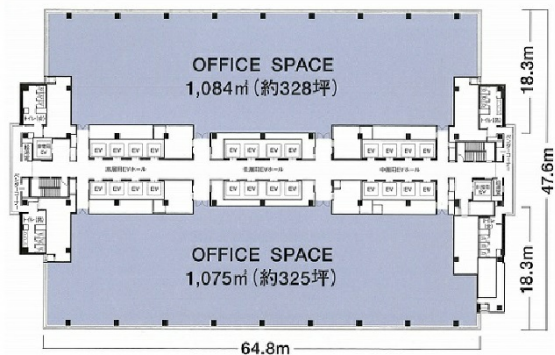

品川インターシティB棟 6階328.06坪

東京都港区港南2-15-2

物件MAP

| 賃貸条件 | |
|--------|---|
| 坪数 | 328.06坪 |
| 階数 | 6階 (東) |
| 入居可能日 | |
| ビル情報 | |
| 所在地 | 東京都港区港南2-15-2 |
| 最寄り駅 | JR山手線 品川駅 徒歩3分 JR京浜東北線 品川駅 徒歩3分 JR東海道本線 品川駅 徒歩3分 京急本線 品川駅 徒歩3分 |
| エリア | 品川・田町・お台場エリア |
| 竣工 | 1998年11月 |
| 耐震 | 新耐震基準 |
| 階数 | 地上31階 地下3階 |
| 用途 | 事務所 |
| 構造 | S造 |
| 設備情報 | |
| エレベーター | 24 基 |
| 空調 | セントラル空調 |
| OAフロア | OAフロア |
| 基準階天井高 | 2,700mm |
| 光ファイバー | 有り |
| トイレ | 男女別・室外 |
| セキュリティ | 有り |
| 駐車場 | 有り |