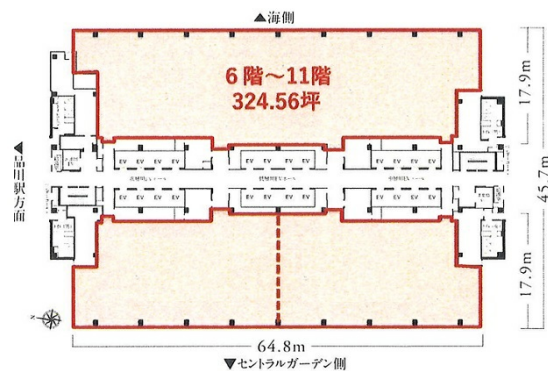

品川インターシティC棟 6階324.56坪

東京都港区港南2-15-3

物件MAP

賃貸条件	
坪数	324.56坪
階数	6階
入居可能日	
ビル情報	
所在地	東京都港区港南2-15-3
最寄り駅	JR山手線 品川駅 徒歩3分 JR京浜東北線 品川駅 徒歩3分 JR東海道本線 品川駅 徒歩3分 京急本線 品川駅 徒歩3分
エリア	品川・田町・お台場エリア
竣工	1998年11月
耐震	新耐震基準
階数	地上31階 地下3階
用途	事務所
構造	S造
設備情報	
エレベーター	24基
空調	セントラル空調
OAフロア	OAフロア
基準階天井高	2,750mm
光ファイバー	有り
トイレ	男女別・室外
セキュリティ	有り
駐車場	有り