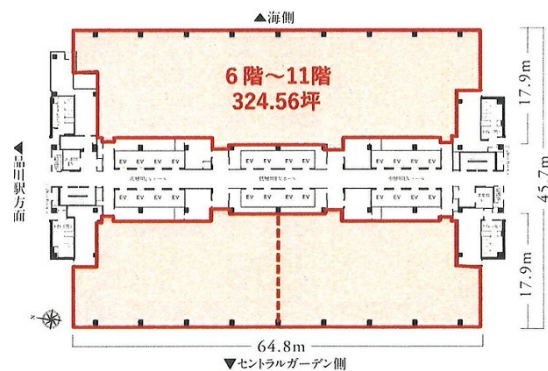

品川インターシティC棟 6階324.56坪

東京都港区港南2-15-3

物件MAP

賃貸条件	
坪数	324.56坪
階数	6階
入居可能日	
ビル情報	
所在地	東京都港区港南2-15-3
最寄り駅	JR山手線 品川駅 徒歩3分 JR京浜東北線 品川駅 徒歩3分 JR東海道本線 品川駅 徒歩3分 京急本線 品川駅 徒歩3分
エリア	品川・田町・お台場エリア
竣工	1998年11月
耐震	新耐震基準
階数	地上31階 地下3階
用途	事務所
構造	S造
設備情報	
エレベーター	24基
空調	セントラル空調
OAフロア	OAフロア
基準階天井高	2,750mm
光ファイバー	有り
トイレ	男女別・室外
セキュリティ	有り
駐車場	有り

品川インターシティC棟 6階324.56坪 東京都港区港南2-15-3

品川・田町・お台場エリア (ビルID: 0003396) の賃貸オフィス

貸事務所・レンタルオフィス・オフィス移転ならQuickService

物件詳細はこちらから

0120-55-2620

【受付時間】平日9:30~18:30