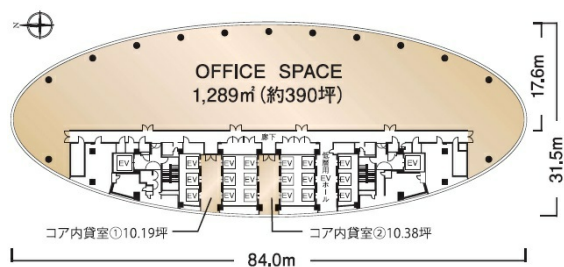

品川インターシティA棟 11階410.61坪

東京都港区港南2-15-1

物件MAP

賃貸条件	
坪数	410.61坪
階数	11階
入居可能日	
ビル情報	
所在地	東京都港区港南2-15-1
最寄り駅	JR山手線 品川駅 徒歩3分 JR京浜東北線 品川駅 徒歩3分 JR東海道本線 品川駅 徒歩3分 京急本線 品川駅 徒歩3分
エリア	品川・田町・お台場エリア
竣工	1998年11月
耐震	新耐震基準
階数	地上32階 地下2階
用途	事務所
構造	S造
設備情報	
エレベーター	18基
空調	セントラル空調
OAフロア	OAフロア
基準階天井高	2,700mm
光ファイバー	有り
トイレ	男女別・室外
セキュリティ	有り
駐車場	有り