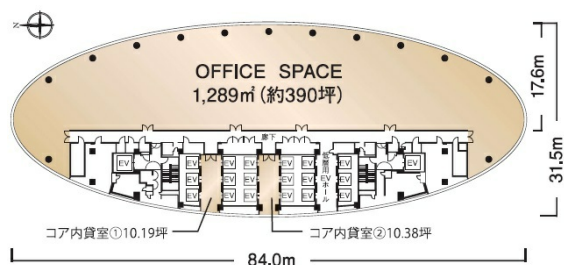

品川インターシティA棟 10階410.61坪

東京都港区港南2-15-1

物件MAP

賃貸条件	
坪数	410.61坪
階数	10階
入居可能日	
ビル情報	
所在地	東京都港区港南2-15-1
最寄り駅	JR山手線 品川駅 徒歩3分 JR京浜東北線 品川駅 徒歩3分 JR東海道本線 品川駅 徒歩3分 京急本線 品川駅 徒歩3分
エリア	品川・田町・お台場エリア
竣工	1998年11月
耐震	新耐震基準
階数	地上32階 地下2階
用途	事務所
構造	S造
設備情報	
エレベーター	18基
空調	セントラル空調
OAフロア	OAフロア
基準階天井高	2,700mm
光ファイバー	有り
トイレ	男女別・室外
セキュリティ	有り
駐車場	有り

事務所移転の簡単検索サイト

Quick Service

クイックサービス

品川インターシティA棟 10階410.61坪 東京都港区港南2-15-1

品川・田町・お台場エリア (ビルID: 0003395) の賃貸オフィス

貸事務所・レンタルオフィス・オフィス移転ならQuickService

物件詳細はこちらから

0120-55-2620