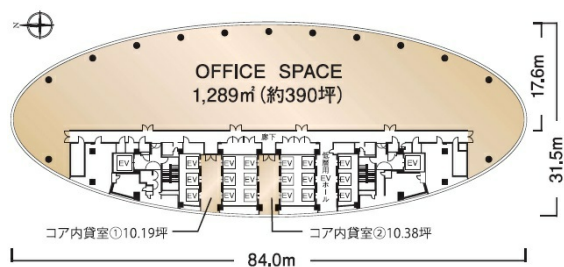

品川インターシティA棟 14階410.61坪

東京都港区港南2-15-1

物件MAP

賃貸条件	
坪数	410.61坪
階数	14階
入居可能日	
ビル情報	
所在地	東京都港区港南2-15-1
最寄り駅	JR山手線 品川駅 徒歩3分 JR京浜東北線 品川駅 徒歩3分 JR東海道本線 品川駅 徒歩3分 京急本線 品川駅 徒歩3分
エリア	品川・田町・お台場エリア
竣工	1998年11月
耐震	新耐震基準
階数	地上32階 地下2階
用途	事務所
構造	S造
設備情報	
エレベーター	18基
空調	セントラル空調
OAフロア	OAフロア
基準階天井高	2,700mm
光ファイバー	有り
トイレ	男女別・室外
セキュリティ	有り
駐車場	有り

事務所移転の簡単検索サイト

Quick Service

クイックサービス

品川インターシティA棟 14階410.61坪 東京都港区港南2-15-1

品川・田町・お台場エリア (ビルID: 0003395) の賃貸オフィス

貸事務所・レンタルオフィス・オフィス移転ならQuickService

物件詳細はこちらから

0120-55-2620