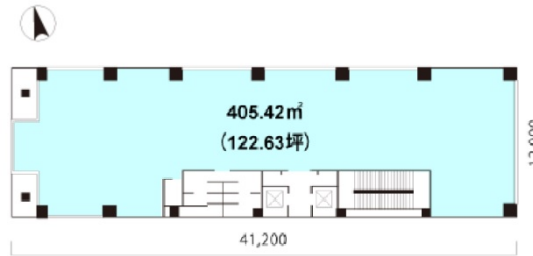

# A-PLACE品川 6階160.75坪

東京都港区港南1-8-40

## 物件MAP

賃貸条件	
坪数	160.75坪
階数	6階
入居可能日	
ビル情報	
所在地	東京都港区港南1-8-40
最寄り駅	JR山手線 品川駅 徒歩4分 JR京浜東北線 品川駅 徒歩4分 JR東海道本線 品川駅 徒歩4分 JR横須賀線 品川駅 徒歩4分 京急本線 品川駅 徒歩7分
エリア	品川・田町・お台場エリア
竣工	1991年9月
耐震	新耐震基準
階数	地上8階 地下1階
用途	事務所
構造	S造、一部SRC造
設備情報	
エレベーター	2基
空調	個別空調
OAフロア	OAフロア
基準階天井高	2,550mm
光ファイバー	有り
トイレ	男女別・室外
セキュリティ	有り
駐車場	有り