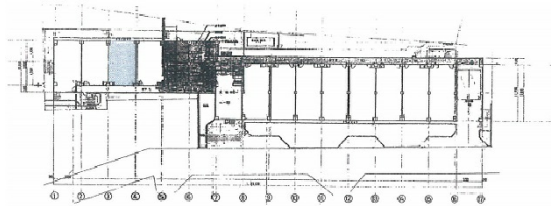

仙石山アネックス 1階14.9坪

東京都港区虎ノ門5-3-20

物件MAP

賃貸条件	
月額賃料	相談
坪数	14.9坪
坪単価	相談
共益費	相談
礼金	無し
敷金（保証金）	相談
階数	1階（先行有）
入居可能日	即日

ビル情報	
所在地	東京都港区虎ノ門5-3-20
最寄り駅	東京メトロ日比谷線 神谷町駅 徒歩3分 東京メトロ南北線 六本木一丁目駅 徒歩8分 東京メトロ日比谷線 虎ノ門ヒルズ駅 徒歩12分
エリア	新橋・虎ノ門・浜松町エリア
竣工	1978年10月
耐震	旧耐震基準
階数	地上5階
用途	事務所
構造	RC造

設備情報	
エレベーター	2基
空調	個別空調
OAフロア	タイルカーペット
基準階天井高	2,400mm
光ファイバー	有り
トイレ	男女別・室外
セキュリティ	有り
駐車場	無し

事務所移転の簡単検索サイト

Quick Service

クイックサービス

仙石山アネックス 1階14.9坪 東京都港区虎ノ門5-3-20

新橋・虎ノ門・浜松町エリア（ビルID：0003369）の賃貸オフィス

貸事務所・レンタルオフィス・オフィス移転ならQuickService