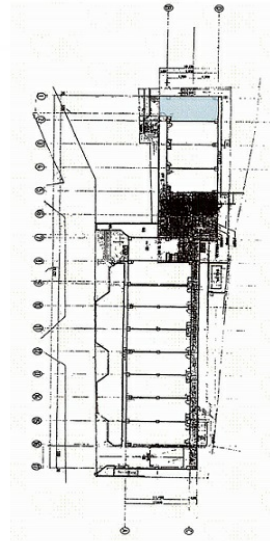

## 物件MAP

賃貸条件	
月額賃料	相談
坪数	17.7坪
坪単価	相談
共益費	相談
礼金	無し
敷金（保証金）	相談
階数	1階
入居可能日	即日

ビル情報	
所在地	東京都港区虎ノ門5-3-20
最寄り駅	東京メトロ日比谷線 神谷町駅 徒歩3分 東京メトロ南北線 六本木一丁目駅 徒歩8分 東京メトロ日比谷線 虎ノ門ヒルズ駅 徒歩12分
エリア	新橋・虎ノ門・浜松町エリア
竣工	1978年10月
耐震	旧耐震基準
階数	地上5階
用途	事務所
構造	RC造