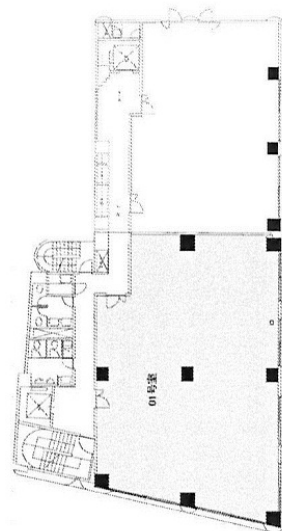

東都ビル 6階39.18坪

東京都港区虎ノ門5-1-4

物件MAP

賃貸条件	
月額賃料	861,960円 (税別)
坪数	39.18坪
坪単価	22,000円 (税別)
共益費	賃料に含む
礼金	無し
敷金 (保証金)	6ヶ月
階数	6階 (602)
入居可能日	即日

ビル情報	
所在地	東京都港区虎ノ門5-1-4
最寄り駅	東京メトロ日比谷線 神谷町駅 徒歩2分 東京メトロ南北線 六本木一丁目駅 徒歩8分 都営三田線 御成門駅 徒歩8分 東京メトロ銀座線 虎ノ門駅 徒歩11分
エリア	新橋・虎ノ門・浜松町エリア
竣工	1984年3月
耐震	新耐震基準
階数	地上9階 地下1階
用途	事務所
構造	SRC造

設備情報	
エレベーター	2基
空調	セントラル空調
OAフロア	OAフロア
基準階天井高	2,350mm
光ファイバー	有り
トイレ	男女別・室外
セキュリティ	有り
駐車場	無し

事務所移転の簡単検索サイト

Quick Service

クイックサービス

東都ビル 6階39.18坪 東京都港区虎ノ門5-1-4

新橋・虎ノ門・浜松町エリア (ビルID: 0003362) の賃貸オフィス

貸事務所・レンタルオフィス・オフィス移転なら**QuickService**