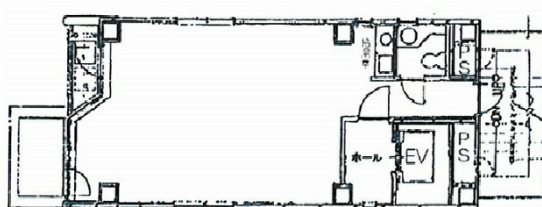

# 白井ビル 6階15.84坪

東京都港区虎ノ門5-12-13

## 物件MAP

賃貸条件	
月額賃料	相談
坪数	15.84坪
坪単価	相談
共益費	賃料に含む
礼金	無し
敷金（保証金）	相談
階数	6階
入居可能日	即日

ビル情報	
所在地	東京都港区虎ノ門5-12-13
最寄り駅	東京メトロ日比谷線 神谷町駅 徒歩1分 都営三田線 御成門駅 徒歩8分 東京メトロ銀座線 虎ノ門駅 徒歩12分 東京メトロ南北線 六本木一丁目駅 徒歩13分
エリア	新橋・虎ノ門・浜松町エリア
竣工	1989年6月
耐震	新耐震基準
階数	地上10階
用途	事務所
構造	S造

設備情報	
エレベーター	1基
空調	個別空調
OAフロア	タイルカーペット
基準階天井高	2,400mm
光ファイバー	有り
トイレ	男女共用・室内
セキュリティ	有り
駐車場	無し