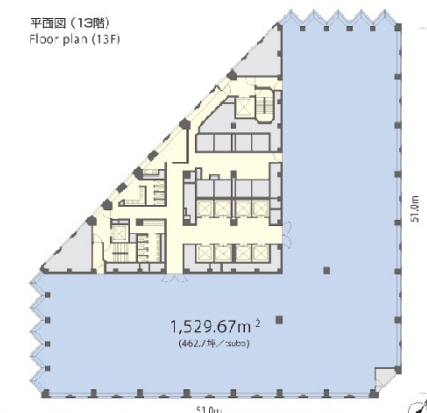

城山トラストタワー 6階176.9坪

東京都港区虎ノ門4-3-1

平面図 (13階)
Floor plan (13F)

物件MAP

賃貸条件	
月額賃料	相談
坪数	176.9坪
坪単価	相談
共益費	相談
礼金	無し
敷金 (保証金)	相談
階数	6階 (先行有)
入居可能日	即日

ビル情報	
所在地	東京都港区虎ノ門4-3-1
最寄り駅	東京メトロ日比谷線 神谷町駅 徒歩3分 東京メトロ南北線 六本木一丁目駅 徒歩5分 東京メトロ銀座線 溜池山王駅 徒歩9分
エリア	新橋・虎ノ門・浜松町エリア
竣工	1991年11月
耐震	新耐震基準
階数	地上37階 地下2階
用途	事務所
構造	S造

設備情報	
エレベーター	10基
空調	セントラル空調
OAフロア	OAフロア
基準階天井高	2,600mm
光ファイバー	有り
トイレ	男女別・室外
セキュリティ	有り
駐車場	有り

事務所移転の簡単検索サイト

Quick Service

クイックサービス

城山トラストタワー 6階176.9坪 東京都港区虎ノ門4-3-1

新橋・虎ノ門・浜松町エリア (ビルID: 0003337) の賃貸オフィス

貸事務所・レンタルオフィス・オフィス移転ならQuickService