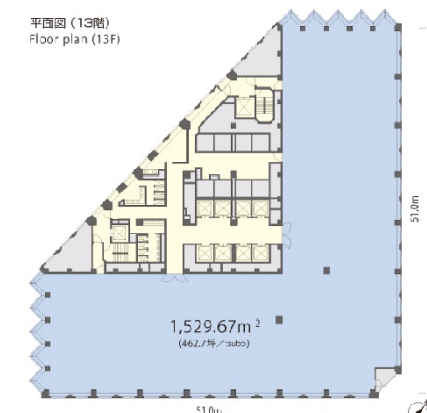

城山トラストタワー 16階347坪

東京都港区虎ノ門4-3-1

平面図 (13階)
Floor plan (13F)

物件MAP

賃貸条件	
月額賃料	相談
坪数	347坪
坪単価	相談
共益費	相談
礼金	無し
敷金 (保証金)	相談
階数	16階 (先行有)
入居可能日	即日

ビル情報	
所在地	東京都港区虎ノ門4-3-1
最寄り駅	東京メトロ日比谷線 神谷町駅 徒歩3分 東京メトロ南北線 六本木一丁目駅 徒歩5分 東京メトロ銀座線 溜池山王駅 徒歩9分
エリア	新橋・虎ノ門・浜松町エリア
竣工	1991年11月
耐震	新耐震基準
階数	地上37階 地下2階
用途	事務所
構造	S造

設備情報	
エレベーター	10基
空調	セントラル空調
OAフロア	OAフロア
基準階天井高	2,600mm
光ファイバー	有り
トイレ	男女別・室外
セキュリティ	有り
駐車場	有り

事務所移転の簡単検索サイト

Quick Service

クイックサービス

城山トラストタワー 16階347坪 東京都港区虎ノ門4-3-1

新橋・虎ノ門・浜松町エリア (ビルID: 0003337) の賃貸オフィス

貸事務所・レンタルオフィス・オフィス移転ならQuickService