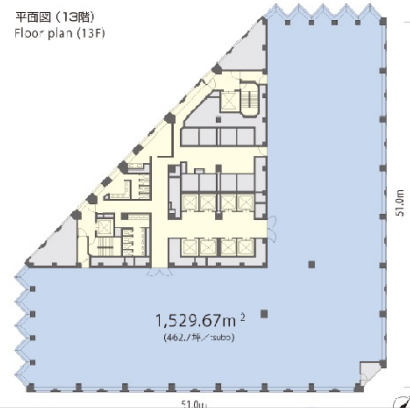

# 城山トラストタワー 23階160.7坪

東京都港区虎ノ門4-3-1

## 物件MAP

賃貸条件	
月額賃料	相談
坪数	160.7坪
坪単価	相談
共益費	相談
礼金	無し
敷金 (保証金)	相談
階数	23階
入居可能日	即日

ビル情報	
所在地	東京都港区虎ノ門4-3-1
最寄り駅	東京メトロ日比谷線 神谷町駅 徒歩3分 東京メトロ南北線 六本木一丁目駅 徒歩5分 東京メトロ銀座線 溜池山王駅 徒歩9分
エリア	新橋・虎ノ門・浜松町エリア
竣工	1991年11月
耐震	新耐震基準
階数	地上37階 地下2階
用途	事務所
構造	S造

設備情報	
エレベーター	10基
空調	セントラル空調
OAフロア	OAフロア
基準階天井高	2,600mm
光ファイバー	有り
トイレ	男女別・室外
セキュリティ	有り
駐車場	有り

事務所移転の簡単検索サイト

**Quick Service**

クイックサービス

城山トラストタワー 23階160.7坪 東京都港区虎ノ門4-3-1

新橋・虎ノ門・浜松町エリア (ビルID: 0003337) の賃貸オフィス