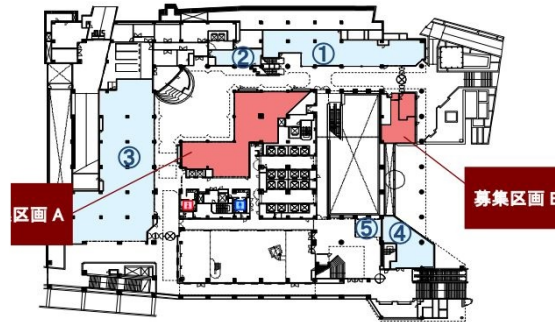

# 城山トラストタワー 2階100坪

東京都港区虎ノ門4-3-1

物件MAP

賃貸条件	
月額賃料	相談
坪数	100坪
坪単価	相談
共益費	相談
礼金	無し
敷金（保証金）	相談
階数	2階（A スケルトン）
入居可能日	即日

ビル情報	
所在地	東京都港区虎ノ門4-3-1
最寄り駅	東京メトロ日比谷線 神谷町駅 徒歩3分 東京メトロ南北線 六本木一丁目駅 徒歩5分 東京メトロ銀座線 溜池山王駅 徒歩9分
エリア	新橋・虎ノ門・浜松町エリア
竣工	1991年11月
耐震	新耐震基準
階数	地上37階 地下2階
用途	店舗
構造	S造

設備情報	
エレベーター	10基
空調	セントラル空調
OAフロア	OAフロア
基準階天井高	2,600mm
光ファイバー	有り
トイレ	男女別・室外
セキュリティ	有り
駐車場	有り

事務所移転の簡単検索サイト

Quick Service

クイックサービス

城山トラストタワー 2階100坪 東京都港区虎ノ門4-3-1

新橋・虎ノ門・浜松町エリア（ビルID：0003337）の賃貸オフィス

貸事務所・レンタルオフィス・オフィス移転ならQuickService