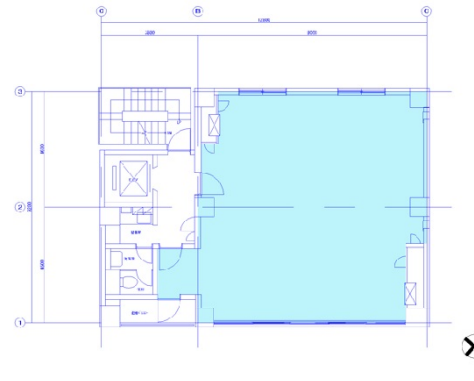

巴町アネックス 7階25.6坪

東京都港区虎ノ門3-8-26

物件MAP

賃貸条件	
月額賃料	相談
坪数	25.6坪
坪単価	相談
共益費	相談
礼金	無し
敷金（保証金）	相談
階数	7階
入居可能日	即日

ビル情報	
所在地	東京都港区虎ノ門3-8-26
最寄り駅	東京メトロ日比谷線 神谷町駅 徒歩5分 東京メトロ銀座線 虎ノ門駅 徒歩5分 東京メトロ日比谷線 虎ノ門ヒルズ駅 徒歩1分
エリア	新橋・虎ノ門・浜松町エリア
竣工	1982年5月
耐震	新耐震基準
階数	地上9階 地下1階
用途	事務所
構造	SRC造

設備情報	
エレベーター	1基
空調	個別空調
OAフロア	その他
基準階天井高	2,400mm
光ファイバー	有り
トイレ	男女別・室外
セキュリティ	有り
駐車場	無し