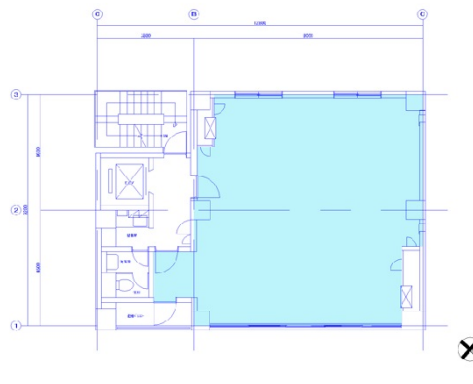

巴町アネックス 7階25.6坪

東京都港区虎ノ門3-8-26

物件MAP

賃貸条件	
月額賃料	相談
坪数	25.6坪
坪単価	相談
共益費	相談
礼金	無し
敷金（保証金）	相談
階数	7階
入居可能日	即日

ビル情報	
所在地	東京都港区虎ノ門3-8-26
最寄り駅	東京メトロ日比谷線 神谷町駅 徒歩5分 東京メトロ銀座線 虎ノ門駅 徒歩5分 東京メトロ日比谷線 虎ノ門ヒルズ駅 徒歩1分
エリア	新橋・虎ノ門・浜松町エリア
竣工	1982年5月
耐震	新耐震基準
階数	地上9階 地下1階
用途	事務所
構造	SRC造

設備情報	
エレベーター	1基
空調	個別空調
OAフロア	その他
基準階天井高	2,400mm
光ファイバー	有り
トイレ	男女別・室外
セキュリティ	有り
駐車場	無し

事務所移転の簡単検索サイト

Quick Service

クイックサービス

巴町アネックス 7階25.6坪 東京都港区虎ノ門3-8-26

新橋・虎ノ門・浜松町エリア（ビルID：0003319）の賃貸オフィス

貸事務所・レンタルオフィス・オフィス移転ならQuickService