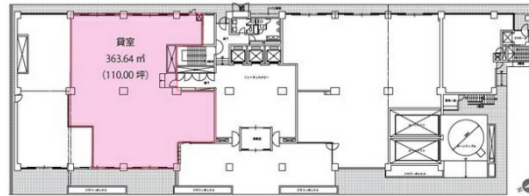

## 物件MAP

賃貸条件	
月額賃料	相談
坪数	110坪
坪単価	相談
共益費	賃料に含む
礼金	無し
敷金（保証金）	12ヶ月
階数	1階（申込有）
入居可能日	即日

ビル情報	
所在地	東京都港区虎ノ門3-17-1
最寄り駅	東京メトロ日比谷線 神谷町駅 徒歩1分 東京メトロ銀座線 虎ノ門駅 徒歩9分 都営三田線 御成門駅 徒歩9分
エリア	新橋・虎ノ門・浜松町エリア
竣工	1988年4月
耐震	新耐震基準
階数	地上9階 地下2階
用途	店舗
構造	SRC造

設備情報	
エレベーター	3基
空調	個別空調
OAフロア	OAフロア
基準階天井高	2,450mm
光ファイバー	有り
トイレ	男女別・室外
セキュリティ	有り
駐車場	有り

事務所移転の簡単検索サイト

Quick Service

クイックサービス

TOKYUREIT虎ノ門ビル 1階110坪 東京都港区虎ノ門3-17-1

新橋・虎ノ門・浜松町エリア（ビルID：0003280）の賃貸オフィス

貸事務所・レンタルオフィス・オフィス移転ならQuickService