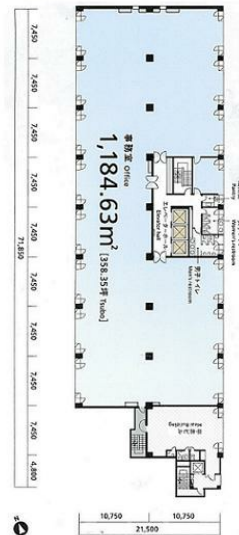

TOKYUREIT虎ノ門ビル 7階358.35坪

東京都港区虎ノ門3-17-1

物件MAP

賃貸条件	
坪数	358.35坪
階数	7階
入居可能日	

ビル情報	
所在地	東京都港区虎ノ門3-17-1
最寄り駅	東京メトロ日比谷線 神谷町駅 徒歩1分 東京メトロ銀座線 虎ノ門駅 徒歩9分 都営三田線 御成門駅 徒歩9分
エリア	新橋・虎ノ門・浜松町エリア
竣工	1988年4月
耐震	新耐震基準
階数	地上9階 地下2階
用途	事務所
構造	SRC造

設備情報	
エレベーター	3基
空調	個別空調
OAフロア	OAフロア
基準階天井高	2,450mm
光ファイバー	有り
トイレ	男女別・室外
セキュリティ	有り
駐車場	有り

事務所移転の簡単検索サイト

Quick Service

クイックサービス

TOKYUREIT虎ノ門ビル 7階358.35坪 東京都港区虎ノ門3-17-1

新橋・虎ノ門・浜松町エリア (ビルID: 0003280) の賃貸オフィス

貸事務所・レンタルオフィス・オフィス移転ならQuickService