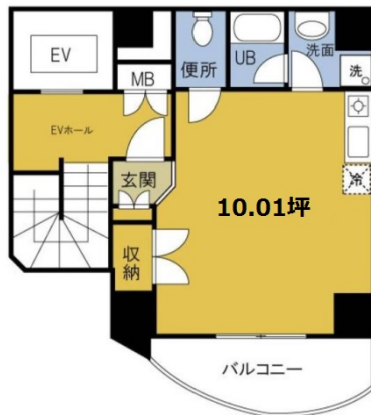

First—A虎ノ門 6階10.01坪

東京都港区虎ノ門2-5-18

物件MAP

賃貸条件	
坪数	10.01坪
階数	6階 (601)
入居可能日	
ビル情報	
所在地	東京都港区虎ノ門2-5-18
最寄り駅	東京メトロ日比谷線 虎ノ門ヒルズ駅 徒歩1分 東京メトロ銀座線 虎ノ門駅 徒歩3分 東京メトロ丸ノ内線 国会議事堂前駅 徒歩11分 東京メトロ千代田線 国会議事堂前駅 徒歩11分
エリア	新橋・虎ノ門・浜松町エリア
竣工	2014年5月
耐震	新耐震基準
階数	地上10階 地上1階
用途	事務所
構造	RC造
設備情報	
エレベーター	1基
空調	個別空調
OAフロア	その他
基準階天井高	
光ファイバー	無し
トイレ	調査中
セキュリティ	無し
駐車場	無し

事務所移転の簡単検索サイト

First—A虎ノ門 6階10.01坪 東京都港区虎ノ門2-5-18

新橋・虎ノ門・浜松町エリア (ビルID: 0003247) の賃貸オフィス

貸事務所・レンタルオフィス・オフィス移転なら**QuickService**

物件詳細はこちらから

0120-55-2620

【受付時間】平日9:30~18:30