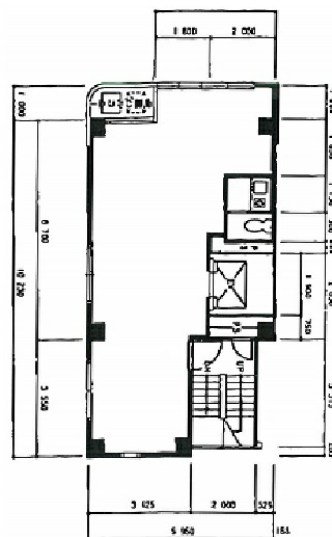

# 第2名和ビル 2階15.24坪

東京都港区虎ノ門1-15-11

## 物件MAP

賃貸条件	
月額賃料	228,600円 (税別)
坪数	15.24坪
坪単価	15,000円 (税別)
共益費	45,720円
礼金	無し
敷金 (保証金)	10ヶ月
階数	2階
入居可能日	即日

ビル情報	
所在地	東京都港区虎ノ門1-15-11
最寄り駅	東京メトロ銀座線 虎ノ門駅 徒歩3分 東京メトロ日比谷線 霞ヶ関駅 徒歩8分 都営三田線 内幸町駅 徒歩8分 東京メトロ千代田線 国会議事堂前駅 徒歩8分
エリア	新橋・虎ノ門・浜松町エリア
竣工	1992年10月
耐震	新耐震基準
階数	地上10階
用途	事務所
構造	S造

設備情報	
エレベーター	1基
空調	個別空調
OAフロア	その他
基準階天井高	
光ファイバー	有り
トイレ	男女共用・室内
セキュリティ	有り
駐車場	無し

事務所移転の簡単検索サイト

第2名和ビル 2階15.24坪 東京都港区虎ノ門1-15-11

新橋・虎ノ門・浜松町エリア (ビルID: 0003157) の賃貸オフィス

貸事務所・レンタルオフィス・オフィス移転ならQuickService

物件詳細はこちらから