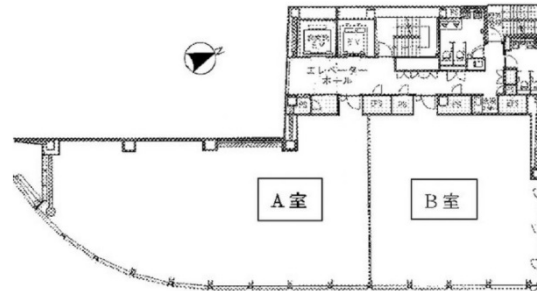

TORANOMON BUILDING 4階66.37坪

東京都港区虎ノ門1-1-12

物件MAP

賃貸条件	
坪数	66.37坪
階数	4階 (401)
入居可能日	
ビル情報	
所在地	東京都港区虎ノ門1-1-12
最寄り駅	東京メトロ銀座線 虎ノ門駅 徒歩1分 東京メトロ丸ノ内線 霞ヶ関駅 徒歩3分 東京メトロ日比谷線 霞ヶ関駅 徒歩3分 都営三田線 内幸町駅 徒歩4分 東京メトロ日比谷線 虎ノ門ヒルズ駅 徒歩5分
エリア	新橋・虎ノ門・浜松町エリア
竣工	2013年4月
耐震	新耐震基準
階数	地上10階 地下1階
用途	事務所
構造	S造、一部RC造
設備情報	
エレベーター	2基
空調	個別空調
OAフロア	OAフロア
基準階天井高	2,800mm
光ファイバー	有り
トイレ	男女別・室外
セキュリティ	有り
駐車場	有り

事務所移転の簡単検索サイト

Quick Service

クイックサービス

TORANOMON BUILDING 4階66.37坪 東京都港区虎ノ門1-1-12

新橋・虎ノ門・浜松町エリア (ビルID: 0003131) の賃貸オフィス

貸事務所・レンタルオフィス・オフィス移転ならQuickService

物件詳細はこちらから

 **0120-55-2620**