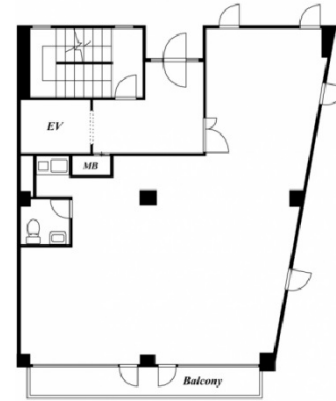

麻布ネストビル 2階24.99坪

東京都港区元麻布3-10-23

物件MAP

賃貸条件	
坪数	24.99坪
階数	2階
入居可能日	
ビル情報	
所在地	東京都港区元麻布3-10-23
最寄り駅	都営大江戸線 麻布十番駅 徒歩5分 東京メトロ南北線 六本木一丁目駅 徒歩5分 東京メトロ日比谷線 広尾駅 徒歩5分 東京メトロ日比谷線 六本木駅 徒歩8分 都営大江戸線 赤羽橋駅 徒歩15分
エリア	赤坂・青山・六本木エリア
竣工	1989年6月
耐震	新耐震基準
階数	地上5階 地下1階
用途	その他
構造	RC造
設備情報	
エレベーター	1基
空調	個別空調
OAフロア	OAフロア
基準階天井高	2,400mm
光ファイバー	有り
トイレ	男女共用・室内
セキュリティ	有り
駐車場	無し