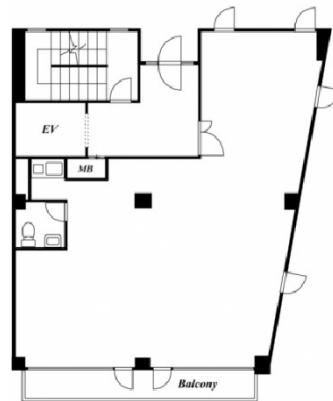

# 麻布ネストビル 2階24.99坪

東京都港区元麻布3-10-23

## 物件MAP

賃貸条件	
坪数	24.99坪
階数	2階
入居可能日	
ビル情報	
所在地	東京都港区元麻布3-10-23
最寄り駅	都営大江戸線 麻布十番駅 徒歩5分 東京メトロ南北線 六本木一丁目駅 徒歩5分 東京メトロ日比谷線 広尾駅 徒歩5分 東京メトロ日比谷線 六本木駅 徒歩8分 都営大江戸線 赤羽橋駅 徒歩15分
エリア	赤坂・青山・六本木エリア
竣工	1989年6月
耐震	新耐震基準
階数	地上5階 地下1階
用途	その他
構造	RC造
設備情報	
エレベーター	1基
空調	個別空調
OAフロア	OAフロア
基準階天井高	2,400mm
光ファイバー	有り
トイレ	男女共用・室内
セキュリティ	有り
駐車場	無し