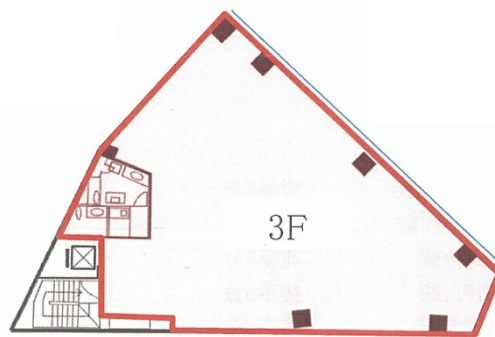

メットライフ元赤坂ウエスト 3階62.85坪

東京都港区元赤坂1-7-20

物件MAP

賃貸条件	
月額賃料	相談
坪数	62.85坪
坪単価	相談
共益費	相談
礼金	無し
敷金（保証金）	相談
階数	3階
入居可能日	即日

ビル情報	
所在地	東京都港区元赤坂1-7-20
最寄り駅	東京メトロ丸ノ内線 赤坂見附駅 徒歩5分 東京メトロ銀座線 赤坂見附駅 徒歩5分
エリア	赤坂・青山・六本木エリア
竣工	1985年7月
耐震	新耐震基準
階数	地上5階 地下1階
用途	事務所
構造	SRC造

設備情報	
エレベーター	1基
空調	個別空調
OAフロア	OAフロア
基準階天井高	2,350mm
光ファイバー	有り
トイレ	男女共用・室内
セキュリティ	有り
駐車場	有り