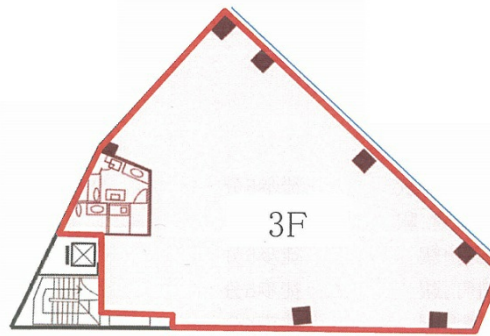

メットライフ元赤坂ウエスト 3階62.85坪

東京都港区元赤坂1-7-20

物件MAP

賃貸条件	
月額賃料	相談
坪数	62.85坪
坪単価	相談
共益費	相談
礼金	無し
敷金（保証金）	相談
階数	3階
入居可能日	即日

ビル情報	
所在地	東京都港区元赤坂1-7-20
最寄り駅	東京メトロ丸ノ内線 赤坂見附駅 徒歩5分 東京メトロ銀座線 赤坂見附駅 徒歩5分
エリア	赤坂・青山・六本木エリア
竣工	1985年7月
耐震	新耐震基準
階数	地上5階 地下1階
用途	事務所
構造	SRC造

設備情報	
エレベーター	1基
空調	個別空調
OAフロア	OAフロア
基準階天井高	2,350mm
光ファイバー	有り
トイレ	男女共用・室内
セキュリティ	有り
駐車場	有り

事務所移転の簡単検索サイト

Quick Service

クイックサービス

メットライフ元赤坂ウエスト 3階62.85坪 東京都港区元赤坂1-7-20

赤坂・青山・六本木エリア（ビルID：0003104）の賃貸オフィス

貸事務所・レンタルオフィス・オフィス移転ならQuickService