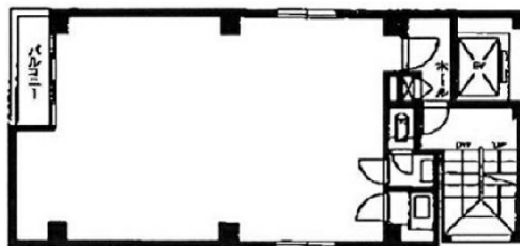

元赤坂ビル 2階15.25坪

東京都港区元赤坂1-1-18

物件MAP

| 賃貸条件 | |
|----------|---------------|
| 月額賃料 | 198,000円 (税別) |
| 坪数 | 15.25坪 |
| 坪単価 | 12,984円 (税別) |
| 共益費 | 50,000円 |
| 礼金 | 1ヶ月 |
| 敷金 (保証金) | 1ヶ月 |
| 階数 | 2階 |
| 入居可能日 | 即日 |

| ビル情報 | |
|------|---|
| 所在地 | 東京都港区元赤坂1-1-18 |
| 最寄り駅 | 東京メトロ丸ノ内線 赤坂見附駅 徒歩3分 東京メトロ銀座線 赤坂見附駅 徒歩3分 |
| エリア | 赤坂・青山・六本木エリア |
| 竣工 | 1988年1月 |
| 耐震 | 新耐震基準 |
| 階数 | 地上8階 |
| 用途 | 事務所 |
| 構造 | S造 |

| 設備情報 | |
|--------|---------|
| エレベーター | 1基 |
| 空調 | 個別空調 |
| OAフロア | その他 |
| 基準階天井高 | |
| 光ファイバー | 無し |
| トイレ | 男女共用・室内 |
| セキュリティ | 無し |
| 駐車場 | 有り |