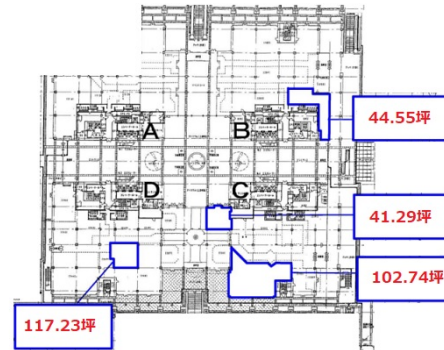

TFTビル東館 2階41.29坪

東京都江東区有明3-6-11

物件MAP

| 賃貸条件 | |
|-------|--------|
| 坪数 | 41.29坪 |
| 階数 | 2階 |
| 入居可能日 | |

| ビル情報 | |
|------|---|
| 所在地 | 東京都江東区有明3-6-11 |
| 最寄り駅 | ゆりかもめ 国際展示場正門駅 徒歩1分 東京臨海高速鉄道 国際展示場駅 徒歩5分 |
| エリア | その他江東区 |
| 竣工 | 1996年2月 |
| 耐震 | 新耐震基準 |
| 階数 | 地上9階 地下1階 |
| 用途 | 店舗 |
| 構造 | S造、一部SRC造 |

| 設備情報 | |
|--------|---------|
| エレベーター | 25 基 |
| 空調 | セントラル空調 |
| OAフロア | OAフロア |
| 基準階天井高 | 2,700mm |
| 光ファイバー | 有り |
| トイレ | 男女別・室外 |
| セキュリティ | 有り |
| 駐車場 | 有り |

事務所移転の簡単検索サイト

Quick Service

クイックサービス