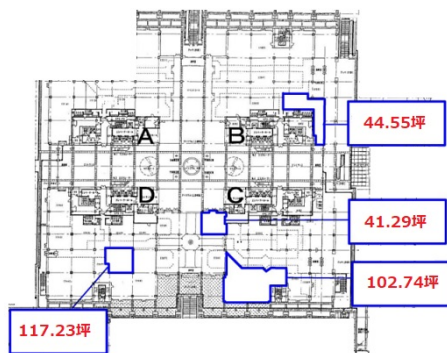

TFTビル東館 2階35.46坪

東京都江東区有明3-6-11

物件MAP

賃貸条件	
坪数	35.46坪
階数	2階
入居可能日	

ビル情報	
所在地	東京都江東区有明3-6-11
最寄り駅	ゆりかもめ 国際展示場正門駅 徒歩1分 東京臨海高速鉄道 国際展示場駅 徒歩5分
エリア	その他江東区
竣工	1996年2月
耐震	新耐震基準
階数	地上9階 地下1階
用途	店舗
構造	S造、一部SRC造

設備情報	
エレベーター	25 基
空調	セントラル空調
OAフロア	OAフロア
基準階天井高	2,700mm
光ファイバー	有り
トイレ	男女別・室外
セキュリティ	有り
駐車場	有り