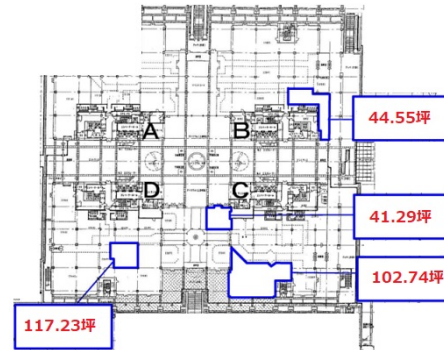

TFTビル東館 2階44.55坪

東京都江東区有明3-6-11

物件MAP

賃貸条件	
坪数	44.55坪
階数	2階
入居可能日	

ビル情報	
所在地	東京都江東区有明3-6-11
最寄り駅	ゆりかもめ 国際展示場正門駅 徒歩1分 東京臨海高速鉄道 国際展示場駅 徒歩5分
エリア	その他江東区
竣工	1996年2月
耐震	新耐震基準
階数	地上9階 地下1階
用途	店舗
構造	S造、一部SRC造

設備情報	
エレベーター	25 基
空調	セントラル空調
OAフロア	OAフロア
基準階天井高	2,700mm
光ファイバー	有り
トイレ	男女別・室外
セキュリティ	有り
駐車場	有り

TFTビル東館 2階44.55坪 東京都江東区有明3-6-11

その他江東区 (ビルID: 0003019) の賃貸オフィス

貸事務所・レンタルオフィス・オフィス移転ならQuickService

物件詳細はこちらから

 0120-55-2620

【受付時間】平日9:30~18:30