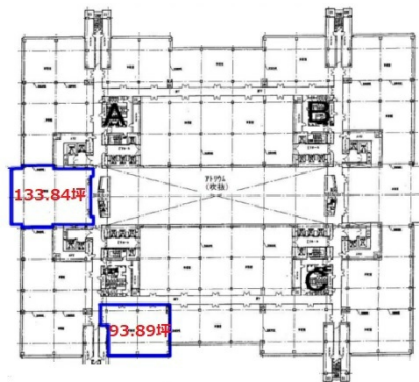

# TFTビル東館 8階93.89坪

東京都江東区有明3-6-11

## 物件MAP

賃貸条件	
坪数	93.89坪
階数	8階
入居可能日	

ビル情報	
所在地	東京都江東区有明3-6-11
最寄り駅	ゆりかもめ 国際展示場正門駅 徒歩1分 東京臨海高速鉄道 国際展示場駅 徒歩5分
エリア	その他江東区
竣工	1996年2月
耐震	新耐震基準
階数	地上9階 地下1階
用途	事務所
構造	S造、一部SRC造

設備情報	
エレベーター	25 基
空調	セントラル空調
OAフロア	OAフロア
基準階天井高	2,700mm
光ファイバー	有り
トイレ	男女別・室外
セキュリティ	有り
駐車場	有り