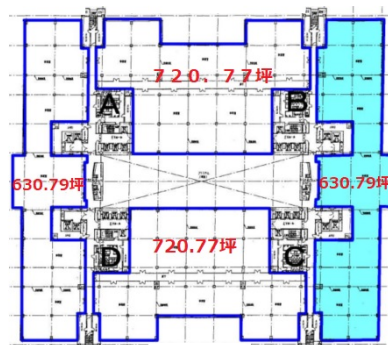

TFTビル東館 6階716.04坪

東京都江東区有明3-6-11

物件MAP

| 賃貸条件 | |
|-------|---------|
| 坪数 | 716.04坪 |
| 階数 | 6階 |
| 入居可能日 | |

| ビル情報 | |
|------|---|
| 所在地 | 東京都江東区有明3-6-11 |
| 最寄り駅 | ゆりかもめ 国際展示場正門駅 徒歩1分 東京臨海高速鉄道 国際展示場駅 徒歩5分 |
| エリア | その他江東区 |
| 竣工 | 1996年2月 |
| 耐震 | 新耐震基準 |
| 階数 | 地上9階 地下1階 |
| 用途 | 事務所 |
| 構造 | S造、一部SRC造 |

| 設備情報 | |
|--------|---------|
| エレベーター | 25 基 |
| 空調 | セントラル空調 |
| OAフロア | OAフロア |
| 基準階天井高 | 2,700mm |
| 光ファイバー | 有り |
| トイレ | 男女別・室外 |
| セキュリティ | 有り |
| 駐車場 | 有り |

事務所移転の簡単検索サイト

Quick Service

クイックサービス