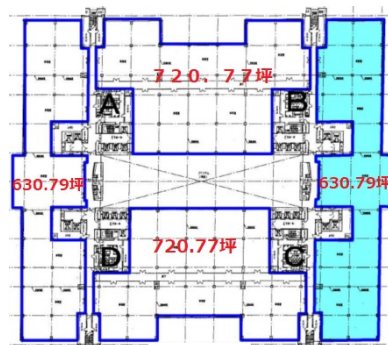

# TFTビル東館 6階716.04坪

東京都江東区有明3-6-11

物件MAP

賃貸条件	
坪数	716.04坪
階数	6階
入居可能日	

ビル情報	
所在地	東京都江東区有明3-6-11
最寄り駅	ゆりかもめ 国際展示場正門駅 徒歩1分 東京臨海高速鉄道 国際展示場駅 徒歩5分
エリア	その他江東区
竣工	1996年2月
耐震	新耐震基準
階数	地上9階 地下1階
用途	事務所
構造	S造、一部SRC造

設備情報	
エレベーター	25 基
空調	セントラル空調
OAフロア	OAフロア
基準階天井高	2,700mm
光ファイバー	有り
トイレ	男女別・室外
セキュリティ	有り
駐車場	有り

事務所移転の簡単検索サイト

Quick Service

クイックサービス

TFTビル東館 6階716.04坪 東京都江東区有明3-6-11

その他江東区 (ビルID: 0003019) の賃貸オフィス

貸事務所・レンタルオフィス・オフィス移転ならQuickService