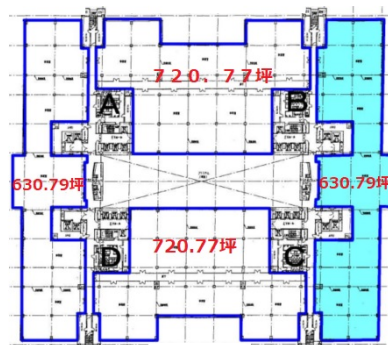

# TFTビル東館 6階620.4坪

東京都江東区有明3-6-11

## 物件MAP

賃貸条件	
坪数	620.4坪
階数	6階
入居可能日	

ビル情報	
所在地	東京都江東区有明3-6-11
最寄り駅	ゆりかもめ 国際展示場正門駅 徒歩1分 東京臨海高速鉄道 国際展示場駅 徒歩5分
エリア	その他江東区
竣工	1996年2月
耐震	新耐震基準
階数	地上9階 地下1階
用途	事務所
構造	S造、一部SRC造

設備情報	
エレベーター	25 基
空調	セントラル空調
OAフロア	OAフロア
基準階天井高	2,700mm
光ファイバー	有り
トイレ	男女別・室外
セキュリティ	有り
駐車場	有り